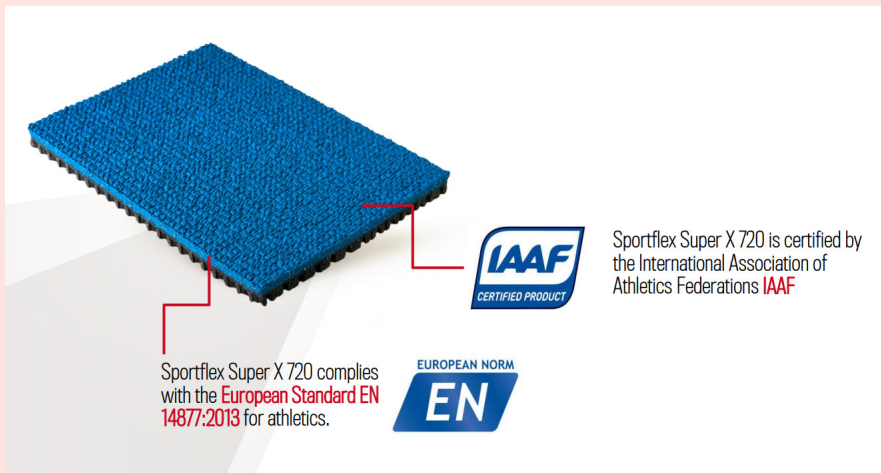

דגם Sportflex Super X 720 K39

מפרט תכונות המוצר:

משטח האתלטיקה האידיאלי עבור מתקנים המיועדים לאימונים ותחרות קונבנציונליים מכיוון שהוא מאפשר מקדם בלימת זעזועים של 39% ועומד בקריטריונים של ביצועי האתלטיקה העולמית. המבנה של משטח ה-Sportflex Super X 720™ K39 מבטיח תגובה דינמית אחידה על פני כל המסלול, ומספק שליטה אופטימלית לאורך הצעד. ל-Sportflex Super X 720™ K39 עובי אחיד של 13.5 מ"מ והוא תואם לנעליים עם דוקרנים של עד 12 מ"מ.

איכות המשטח מבטיחה גמישות ללא תחרות, אחיזה גבוהה ויעילות בתנאי גשם.