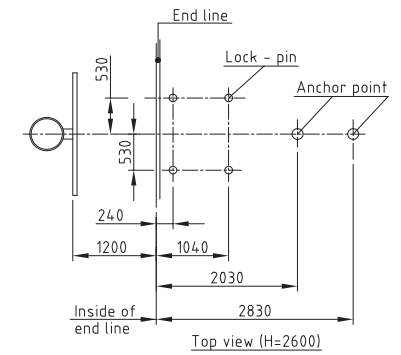

Measurements for anchoring system

SAM MULTI-ADJUST

מפרט תכונות המוצר:

- מתקן סל אולימפי ייחודי ביותר בעל קורה מתכווננת (בטווח של 245-325 ס"מ) להתאמה באילוצי מבנה או חוסר מרחק מקו הבסיס.
- המתקן מצויד במנגנון (SAM Spring Assisted Mechanism) - פתרון ייחודי המסייע להרמת המתקן על ידי אדם אחד, ללא צורך בכלי עבודה או חשמל וללא חלקים הידראוליים.
- מבנה המתקן בעל מנגנון פטנט (DSF (Dynamic Sub Frame המפזר את הכוחות בצורה שווה על רצפת הפרקט ומגדיר אוטומטית את גובה הטבעת על 305 ס"מ.
- בסיס המתקן בעל ריפוד מגן איכותי בעובי 20 ס"מ.
- לוח הסל עשוי זכוכית מחוסמת (עובי 20 מ"מ) בעל מסגרת תמיכה, עם רפידת הגנה בקצה התחתון עשויה פוליאוריטן.
- המתקן מגיע עם טבעת Pro-Action 180° בעלת מערכת קפיצית ל-3 כיוונים הכוללת רשת אולימפית וסליל מתכת מצופה סיליקון למניעת קרעים.
- סט של 6 גלגלים מסתובבים מלפנים ו-6 גלגלים קבועים בגב היחידה.
- ניתן לכוון את גובה הטבעת ל-260 ס"מ או 305 ס"מ.
- מערכות עיגון ברצפת הצד האחורי.
- בעל אישור FIBA לרמת תחרות 1.