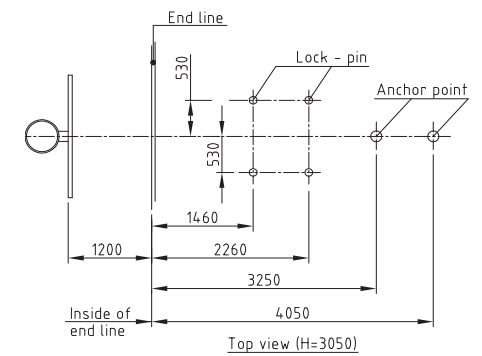

Measurements for anchoring system

SAM MULTI-ADJUST

מפרט תכונות המוצר:

- מתקן סל אולימפי ייחודי ביותר בעל קורה מתכווננת (בטווח של 245-325 ס"מ) להתאמה באילוצי מבנה או חוסר מרחק מקו הבסיס.
- המתקן מצויד במנגנון (SAM Spring Assisted Mechanism) - פתרון ייחודי המסייע להרמת המתקן על ידי אדם אחד, ללא צורך בכלי עבודה או חשמל וללא חלקים הידראוליים.
- מבנה המתקן בעל מנגנון פטנט (DSF (Dynamic Sub Frame המפזר את הכוחות בצורה שווה על רצפת הפרקט ומגדיר אוטומטית את גובה הטבעת על 305 ס"מ.
- בסיס המתקן בעל ריפוד מגן איכותי בעובי 20 ס"מ.
- לוח הסל עשוי זכוכית מחוסמת (עובי 20 מ"מ) בעל מסגרת תמיכה, עם רפידת הגנה בקצה התחתון עשויה פוליאוריטן.
- המתקן מגיע עם טבעת Pro-Action 180° בעלת מערכת קפיצית ל-3 כיוונים הכוללת רשת אולימפית וסליל מתכת מצופה סיליקון למניעת קרעים.
- סט של 6 גלגלים מסתובבים מלפנים ו-6 גלגלים קבועים בגב היחידה.
- ניתן לכוון את גובה הטבעת ל-260 ס"מ או 305 ס"מ.
- מערכות עיגון ברצפת הצד האחורי.
- בעל אישור FIBA לרמת תחרות 1.