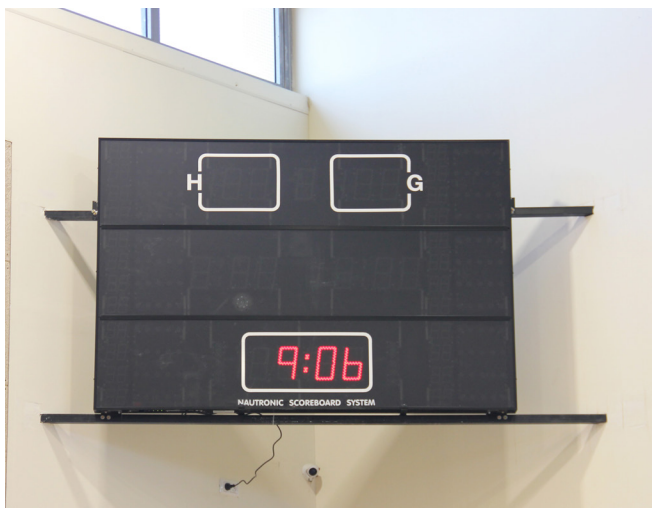

מתקנים וציוד משלים לאולמות ספורט

לוחות זמן ותוצאה

מפרט תכונות המוצר:

- לוח תוצאה וזמן במגוון גדלים וסוגים הכוללים סימון עברות אישיות וקבוצתיות (בעל יכולת התאמה למספר רב של ענפי הספורט).
- צגי 24 שניות (חזית/קובייה).
- מערכות שליטה מתקדמות משולבות מסך נגיעה בעלות תוכנה ממוחשבת קלה לתפעול (קיימת אפשרות לעדכון גרסאות תוכנה על פי דרישת FIBA).
- שעוני טיימר/סטופר ניידים.