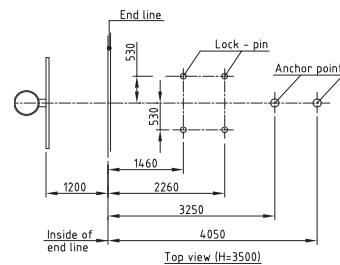

Super SAM Multi Adjust

Weight/floor pressure

Total weight: 1.555 kg

Total load on wheels in transport position:

Front wheels 765 kg

Rear wheels 790 kg

Floor pressure in transport position:

Front wheels 2x3 7.1 kg/cm²

Rear wheels 2x3 7.3 kg/cm²

Total load in game position:

Front (DSF/Pedestal Feet) 1.045 kg

Rear (wheels) 510 kg

Floor pressure in game position:

Rear wheels 2x3 4.7 kg/cm²

DSF Dynamic Sub Frame 2.0 kg/cm²

Dynamic Sub Frame 3.7 kg/cm²

Floor Pressure while extreme dunking

Dynamic Sub Frame 5.88 kg/cm²

Projection (backboard to front of impact area) 325/245 cm

Distance from inside end line to nearest wall needed for setup with AUTOMATIC DSF is 525/445 cm. If distance is less, MANUAL DSF option is required. Minimum distance required for use with MANUAL DSF is 405/325 cm from inside end line to nearest wall.