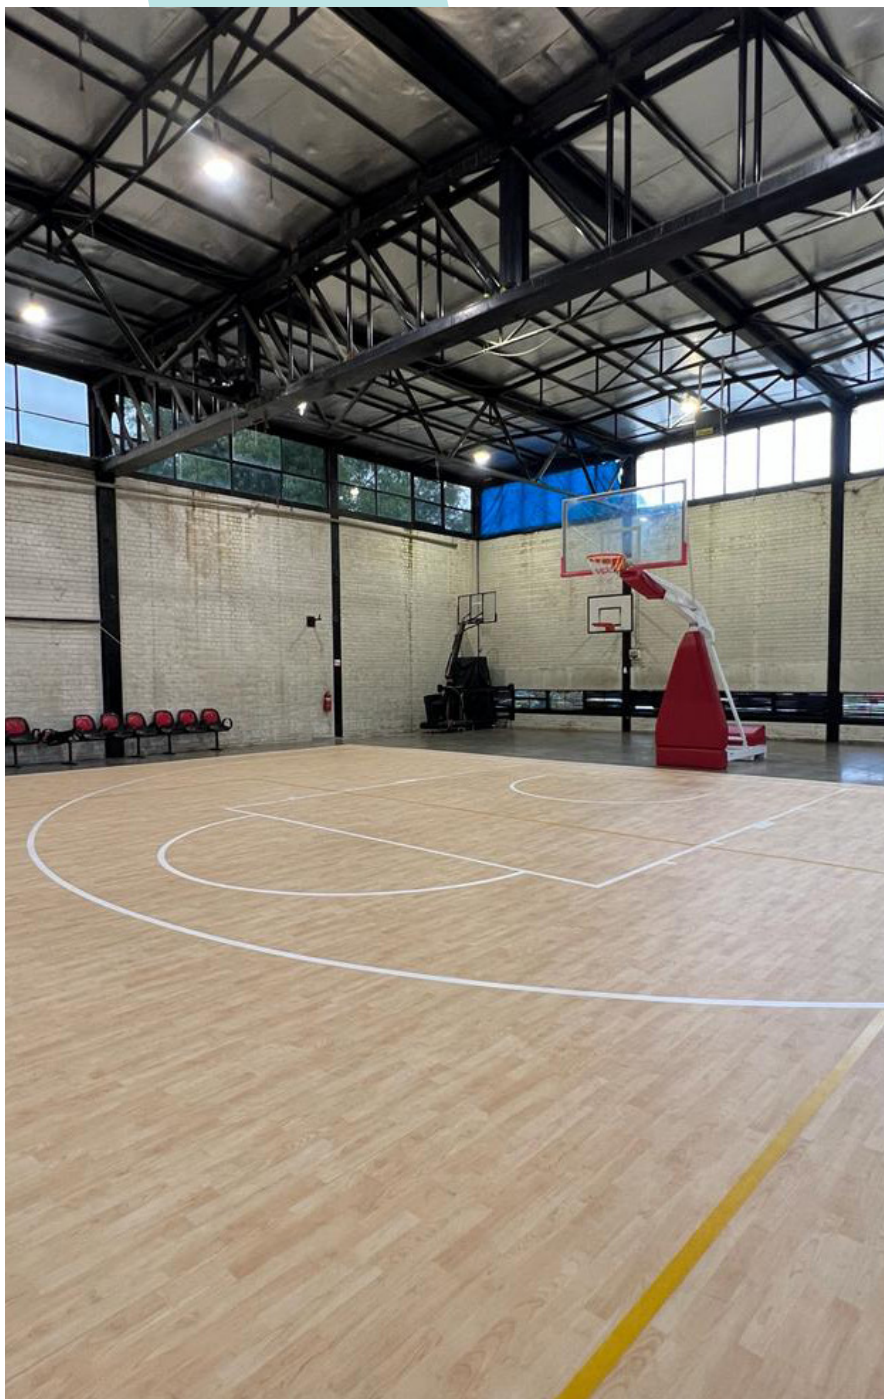

רצפת PVC

רצפה איכותית רב תכליתית המיועדת לכל ענפי הספורט, בעלת מקדם שחיקה גבוה המתאימה בעיקר לאולמות בית ספר עם פעילות רציפה.

- בעלת גמישות ומקדם החלקה גבוה.
- עובי סטנדרטי 6 מ"מ (ניתן להזמין גם בעובי 6.5 מ"מ ועד 10 מ"מ).
- גוון רצפה בהתאם לבחירת המזמין.
- בעלת אישור תקן אש ישראלי.
- תחזוקה קלה ונוחה.