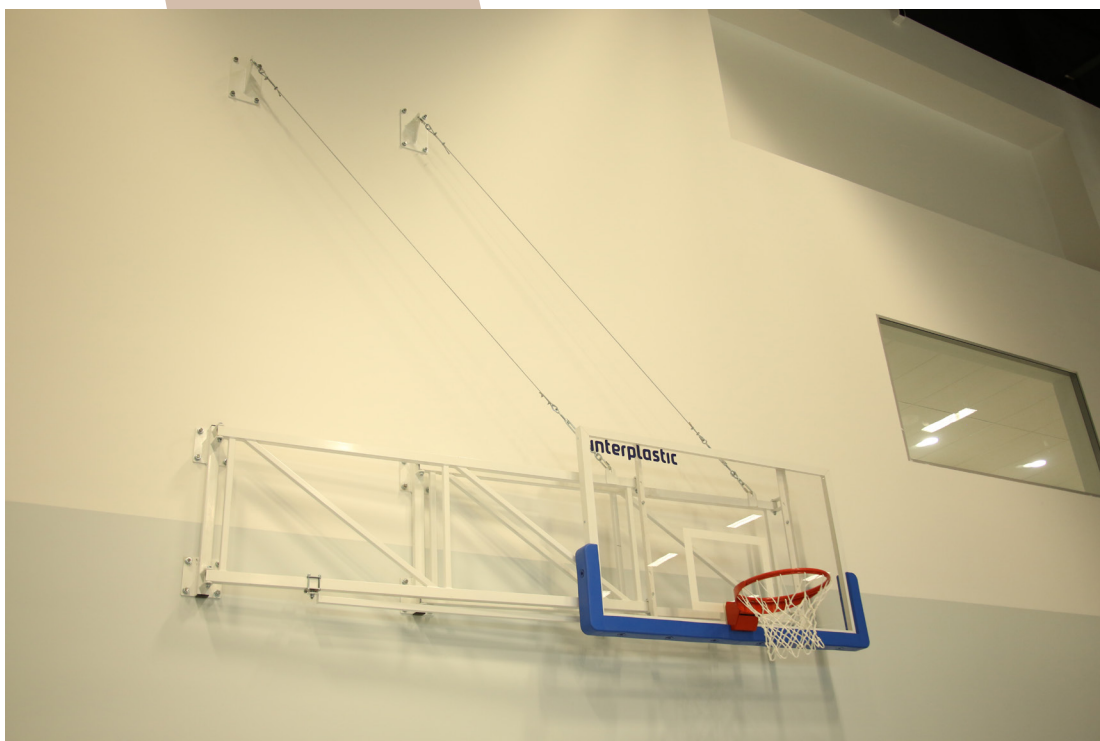

SAM 225 Club

SAM 165 Club

מתקני סל לאולמות ספורט

מתקן סל חשמלי מתקפל לקיר

מפרט תכונות המוצר:

- עיצוב חדשני, בלעדי ומתקדם.
- בעל מנוע חד פאזי חזק ועמיד ובולם נפילה צנטריפוגלי.
- שינויי גובה הסל (למצב קט-סל) על ידי מנואלה ידנית עם אופציה לעליה וירידה חשמלית.
- אורך זרוע הסל תתואם לדרישות הלקוח בהתאם לגודל המבנה (1.25 מ' - 4.25 מ').
- למתקן הסל ריפודי מגן תקני לפי דרישת מכון התקנים הישראלי.
- למתקן טבעת סל קפיצית תקנית, חזקה ובעלת עמידות גבוהה כוללת רשת.
- אופציה למתקן שעון 24 שניות בעל עיצוב מיוחד.
- אופציה להוספת פסי LED בלוח הסל המחוברים לשעון ה-24.
- ניתן להחליף ללוח זכוכית מחוסמת ומשורינת.
- בעל אישור בהתאם לת"י 5515.

מתקן סל מתקפל ידנית לצד הקיר

מפרט תכונות המוצר:

- עיצוב חדשני, בלעדי ומתקדם.
- אורך זרוע הסל בהתאם לדרישת הלקוח ובהתאם למידות האולם (2.25 מ' – 1.25 מ').
- קיפול הסל הצידה מתבצע באופן ידני על ידי הזזת מוט נשיאה.
- מנגנון שינוי גובה סל (3.05/2.60 מ').
- למתקן הסל ריפודי מגן תקנים לפי דרישת FIBA ומכון התקנים הישראלי.
- לוח הסל עשוי פולי קרבונט שקוף.
- למתקן טבעת סל קפיצית תקנית.
- אופציה למתקן שעון 24 שניות בעל עיצוב מיוחד.
- ניתן להחליף ללוח זכוכית מחוסמת ומשוריינת.
- בעל אישור בהתאם לת"י 5515.

Y SHAPE

מפרט תכונות המוצר:

- מתקן סל בעיצוב חדשני תלוי לקונסטרוקצית תקר האולם בגובה בין 6 ל-10 מ' (מותאם אישית בהתאם לתנאי המבנה).
- לוח הסל מחובר לעמוד הראשי באמצעות אחיזות וברגי U מעוצבים במיוחד (פתרון זה מאפשר להתאים את גובה הלוח האחורי בקלות), כמו כן בעל יכולת סיבוב של 360 מעלות וכך למעשה קיימת האפשרות לקפל את הסל לאחור, לפנים או לצד.
- המבנה החזק והמיוחד מאפשר התקנת לוח סל זכוכית מחוסמת או זכוכית אקרילית.
- מתקן הסל בעל קשיחות גבוהה במיוחד, עמיד בצורה יוצאת דופן ובעל ציפוי מגן העמיד בפני קורוזיה.
- קונסטרוקצית הסל מגיעה במספר גווני צבעי בהתאם לבחירת המזמין.
- אפשרות הוספה של מנגנון שינוי גובה חשמלי או ידני.