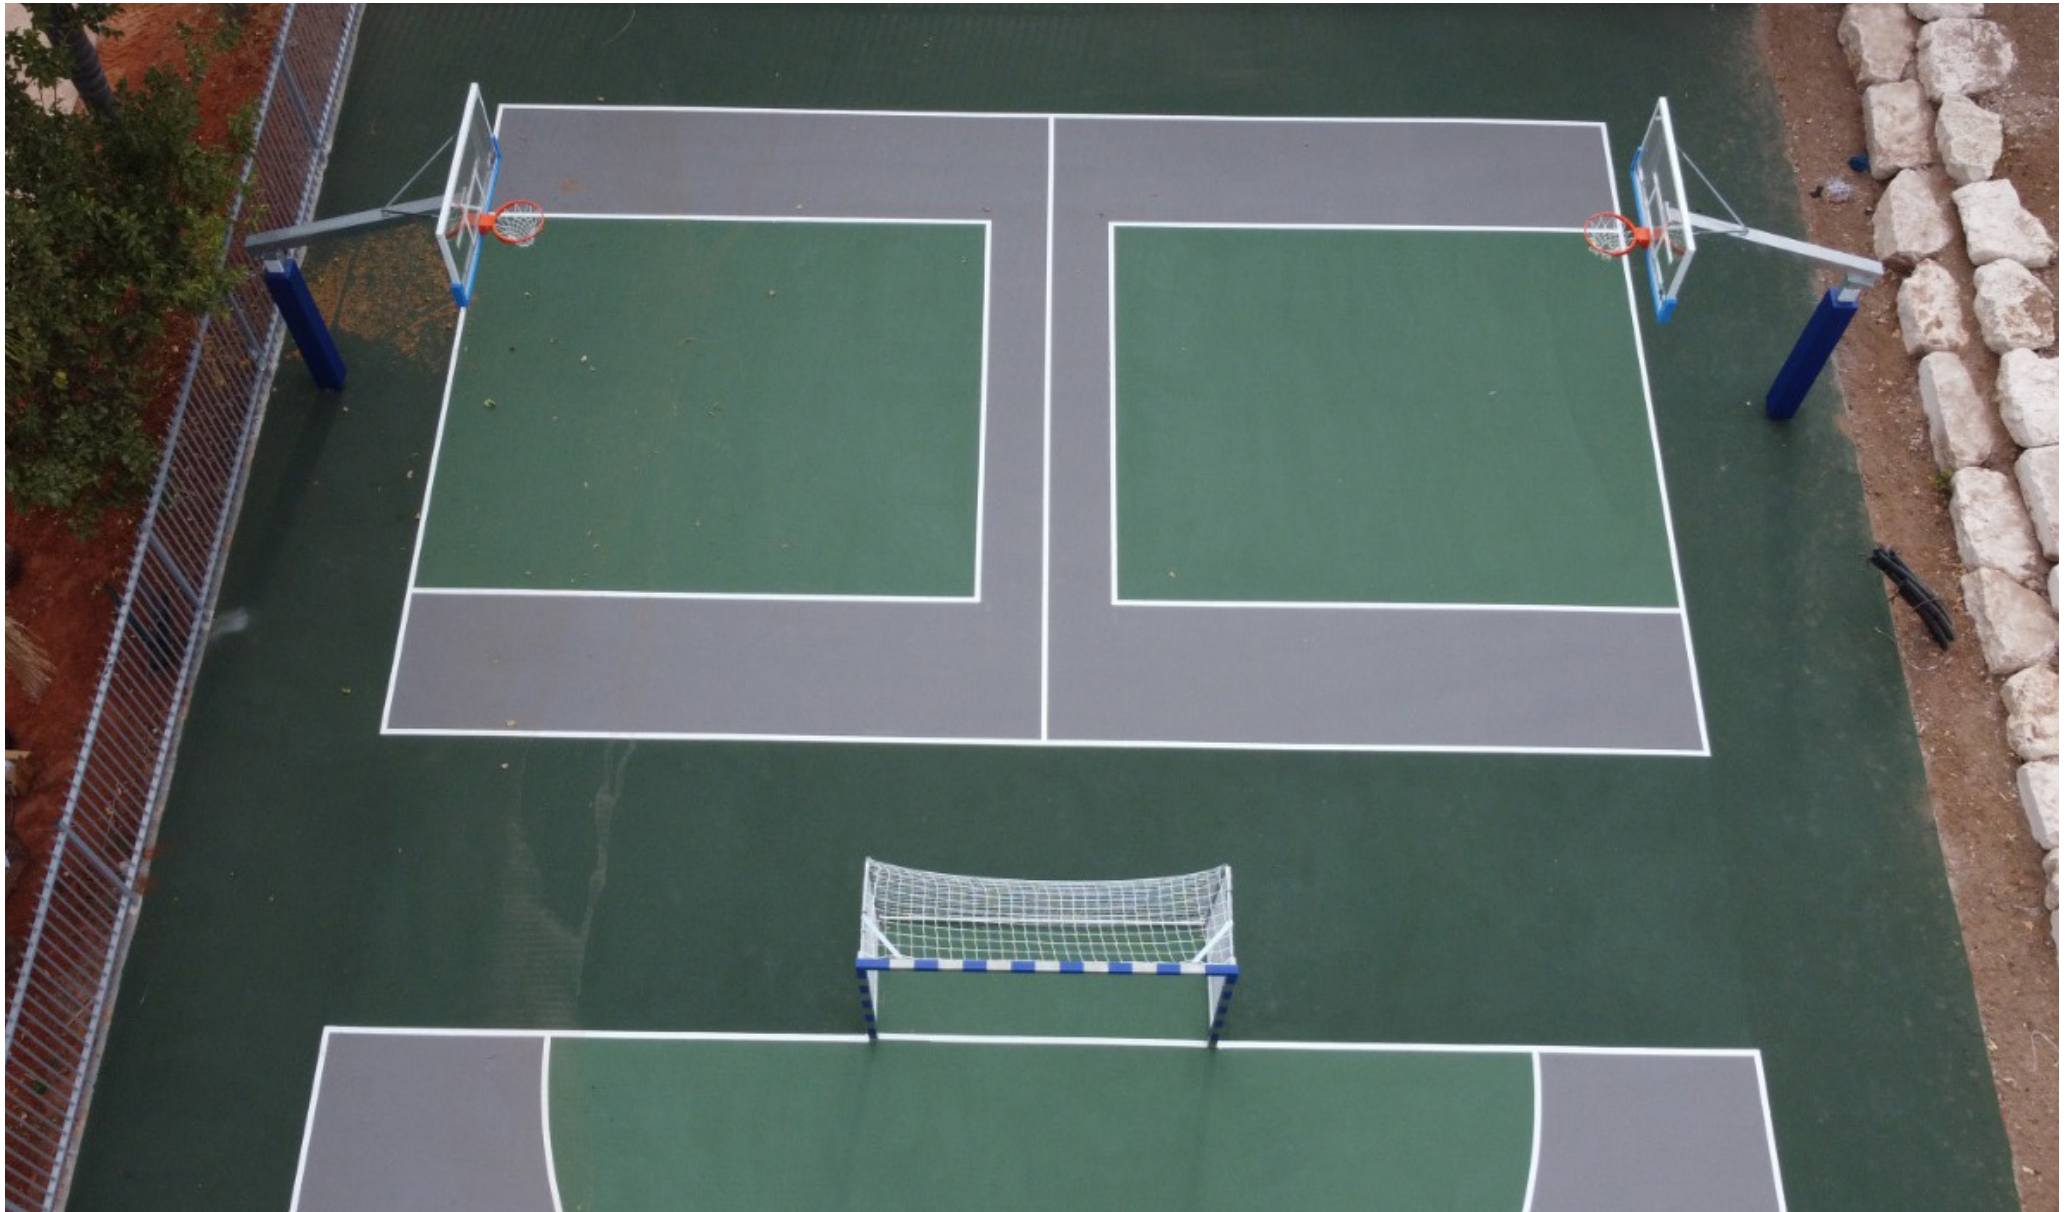

מתקני ספורט חיצוניים ומשטחים אקריליים