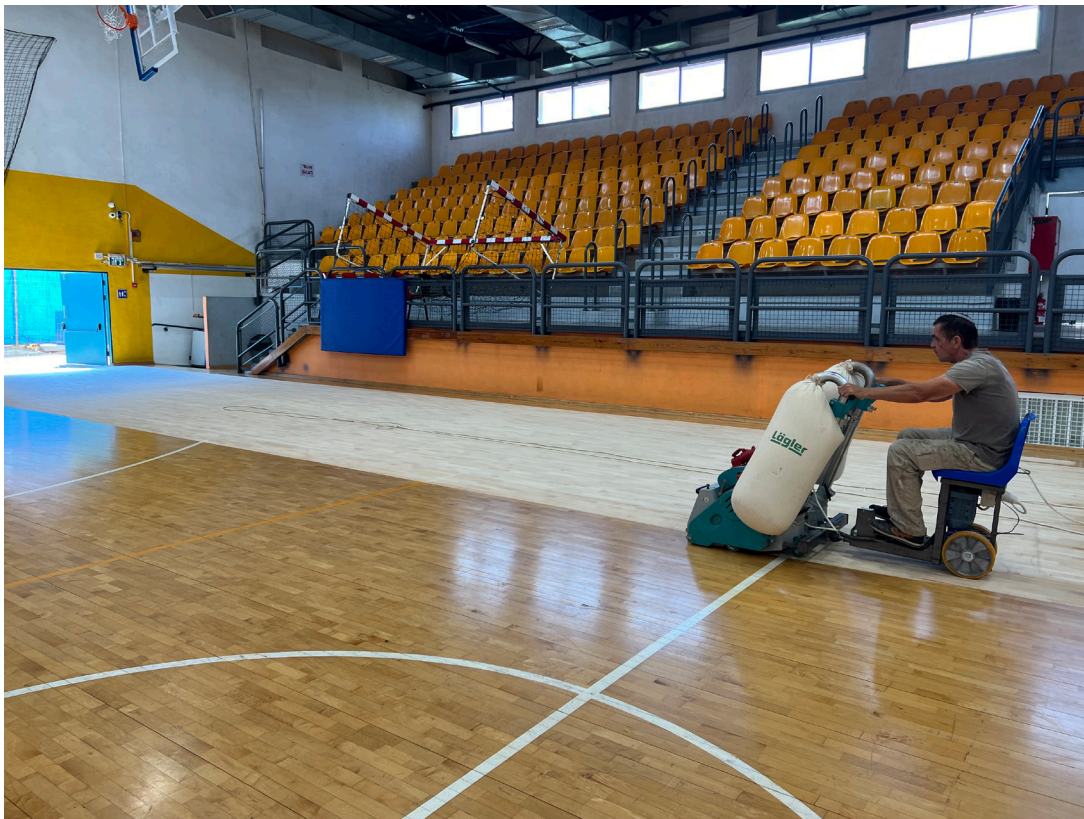

רצפת PVC

רצפה איכותית רב תכליתית המיועדת לכל ענפי הספורט, בעלת מקדם שחיקה גבוה המתאימה בעיקר לאולמות בית ספר עם פעילות רציפה.

- בעלת גמישות ומקדם החלקה גבוה.
- עובי סטנדרטי 6 מ"מ (ניתן להזמין גם בעובי 6.5 מ"מ ועד 10 מ"מ).
- גוון רצפה בהתאם לבחירת המזמין.
- בעלת אישור תקן אש ישראלי.
- תחזוקה קלה ונוחה.

ליטוש וחיידוש רצפות ספורט

חיידוש רצפת הפרקט בא לשחזר את מאפייני הרצפה אשר נשחקו בעקבות פעילות ספורט ממושכת, נזקי מזג האוויר או בשל שחיקת הפרקט עם הזמן. אתלטיו ספורט מתמחה בליטוש וחיידוש רצפות פרקט באולמות ספורט, תוך שימוש במכונות סרט המתקדמות בעולם. הליטוש נעשה במהירות קבועה למתן תוצאות מדויקות ואיכותיות למשטח סופי בגובה אחיד. חיידוש הפרקט כולל השמת לכה מאושרת FIBA העומדת בהוראות המחמירות של התקן האירופאי וכן סימון מגרשים על פי הוראות איגודי הספורט השונים.