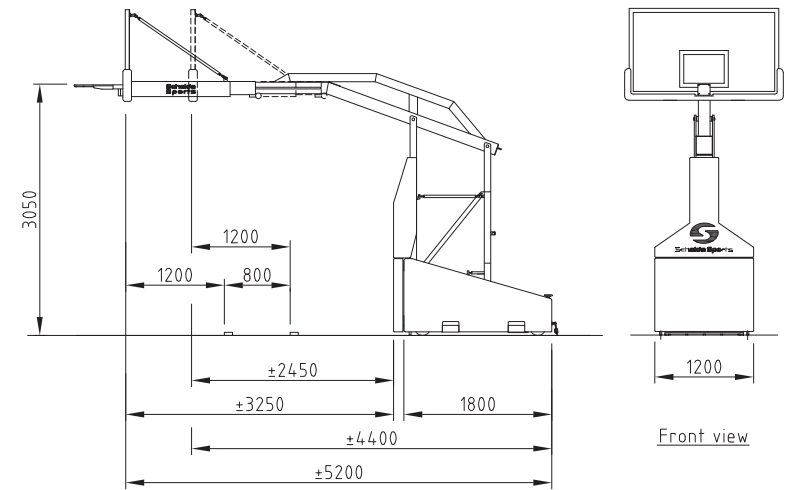

Measurements for anchoring system