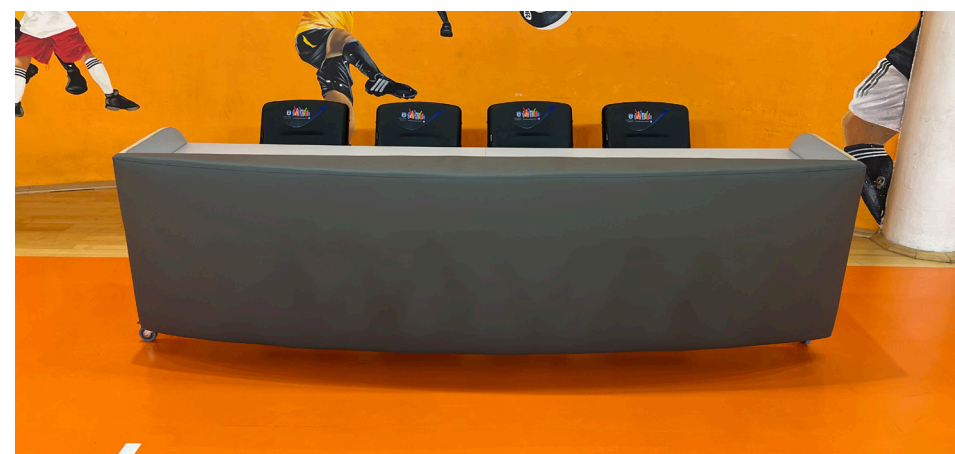

מתקן טבעות

מפרט תכונות המוצר:

- מתקן טבעות תקני מחובר לקיר.
- בעל מתקן נעילה של הטבעות.
- המתקן פשוט לשימוש ואיננו מצריך תחזוקה.
- בעל אישור בהתאם לת"י 5515.

שולחן שיפוט (דגם Dimond)

מפרט תכונות המוצר:

- שולחן שופטים מקצועי עשוי קונסטרוקציית מתכת ולוחות עץ בירץ' עמיד.
- ריפוד בטיחות מפואר ומעוגל בחזית השולחן (ניתן לבחור את גוון הריפוד).
- ניתן להוסיף מגירות לפי דרישה.
- ניתן לבחור חזית ישרה או מעוגלת.
- מידות כלליות - אורך: 250-300 ס"מ
עומק: 60-90 ס"מ
גובה: 76 ס"מ