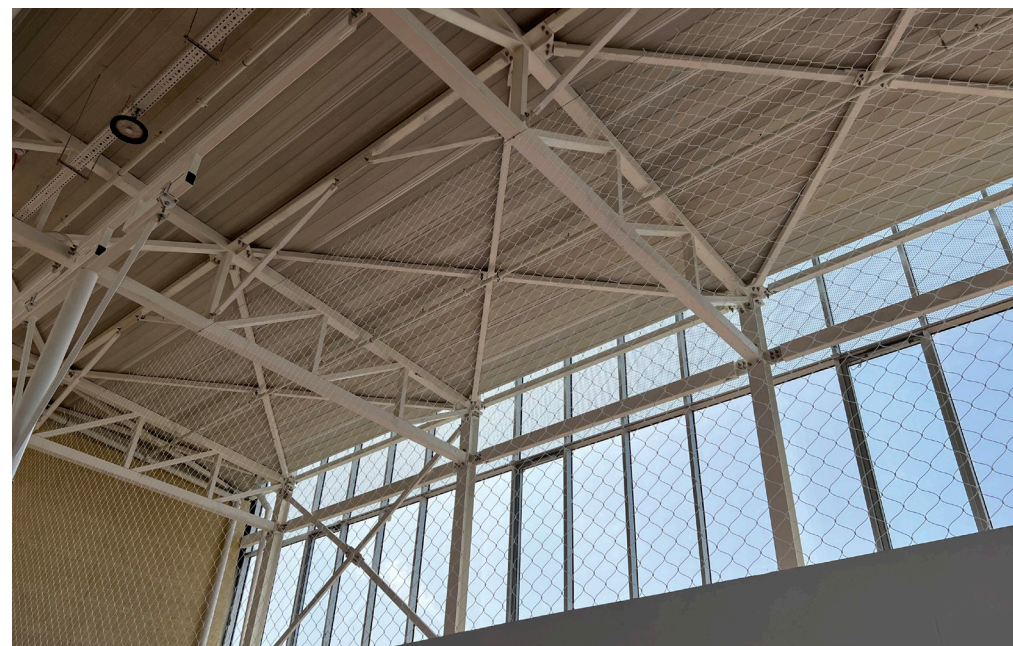

יצעים טלסקופיים חשמליים

- מערכות ישיבה מתקדמות המגיעות במגוון אפשרויות (חצי אוטומט/אוטומט מלא) עם מגוון מושבים (מרופד/ללא ריפוד) בצבעים לבחירת הלקוח.
- המערכת מותקנת על גבי קונסטרוקציית פלדה ובעלת מושבים איכותיים העמידים לאורך שנים.
- ההתקנה מתבצעת בהתאם לדרישות הבטיחות הקיימות בישראל ובהתאם לתקנים אירופאים מחמירים.
- המערכת נפתחת ומתכנסת באופן חשמלי על ידי שלט אלחוטי.
- המערכת מיוצרת בהתאם לדרישות המזמין ולכמות מושבים נדרשת.
- ניתן לבחור גוון קונסטרוקציה.

רשתות הגנה

מפרט תכונות המוצר:

- רשתות הגנה משמשות לשמירת קירות האולם מזקים, שמירת מתקני ספורט אחרים ומניעת פגיעת כדורים בחלונות האולם.
- רשת הגנה עשויה פוליאטילן ומאושרת מכון התקנים.
- הרשת ניתנת להתקנה באולמות ומגרשים חיצוניים.
- ניתן להזמין בהתאם למידות מגרש/אולם רצויות.