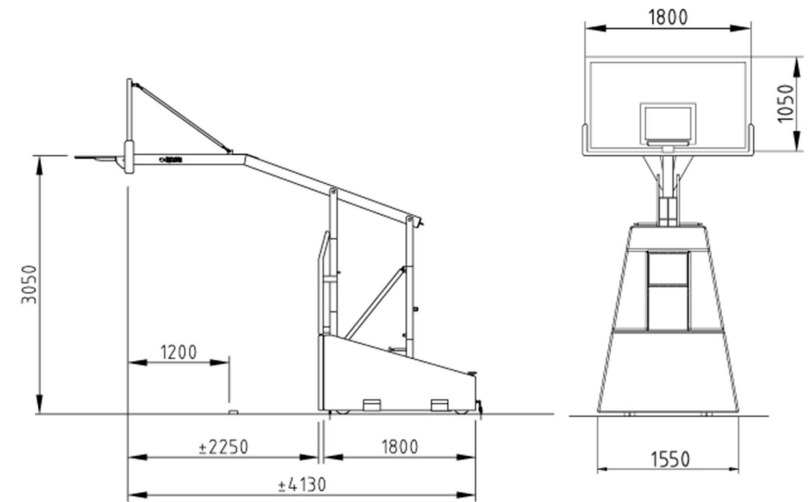

SAM 165 Club