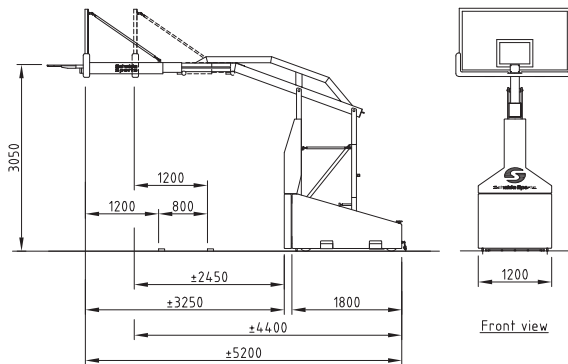

SAM MULTI-ADJUST

מפרט תכונות המוצר:

- מתקן סל אולימפי ייחודי ביותר בעל קורה מתכווננת (בטווח של 245-325 ס"מ) להתאמה באילוצי מבנה או חוסר מרחק מקו הבסיס.
- המתקן מצויד במנגנון (SAM Spring Assisted Mechanism) - פתרון ייחודי המסייע להרמת המתקן על ידי אדם אחד, ללא צורך בכלי עבודה או חשמל וללא חלקים הידראוליים.
- מבנה המתקן בעל מנגנון פטנט (DSF (Dynamic Sub Frame המפזר את הכוחות בצורה שווה על רצפת הפרקט ומגדיר אוטומטית את גובה הטבעת על 305 ס"מ.
- בסיס המתקן בעל ריפוד מגן איכותי בעובי 20 ס"מ.
- לוח הסל עשוי זכוכית מחוסמת (עובי 20 מ"מ) בעל מסגרת תמיכה, עם רפידת הגנה בקצה התחתון עשויה פוליאוריטן.
- המתקן מגיע עם טבעת Pro-Action 180° בעלת מערכת קפיצית ל-3 כיוונים הכוללת רשת אולימפית וסליל מתכת מצופה סיליקון למניעת קרעים.
- סט של 6 גלגלים מסתובבים מלפנים ו-6 גלגלים קבועים בגב היחידה.
- ניתן לכוון את גובה הטבעת ל-260 ס"מ או 305 ס"מ.
- מערכות עיגון ברצפת הצד האחורי.
- בעל אישור FIBA לרמת תחרות 1.

Measurements for anchoring system