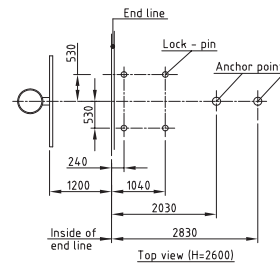

Measurements for anchoring system

Super SAM Multi Adjust

Weight/floor pressure

Total weight: 1.555 kg

Total load on wheels in transport position:

Front wheels 765 kg

Rear wheels 790 kg

Floor pressure in transport position:

Front wheels 2x3 7.1 kg/cm²

Rear wheels 2x3 7.3 kg/cm²

Total load in game position:

Front (DSF/Pedestal Feet) 1.045 kg

Rear (wheels) 510 kg

Floor pressure in game position:

Rear wheels 2x3 4.7 kg/cm²

DSF Dynamic Sub Frame 2.0 kg/cm²

Dynamic Sub Frame 3.7 kg/cm²

Floor Pressure while extreme dunking

Dynamic Sub Frame 5.88 kg/cm²

Projection (backboard to front of impact area) 325/245 cm

Distance from inside end line to nearest wall needed for setup with AUTOMATIC DSF is 525/445 cm. If distance is less, MANUAL DSF option is required. Minimum distance required for use with MANUAL DSF is 405/325 cm from inside end line to nearest wall.